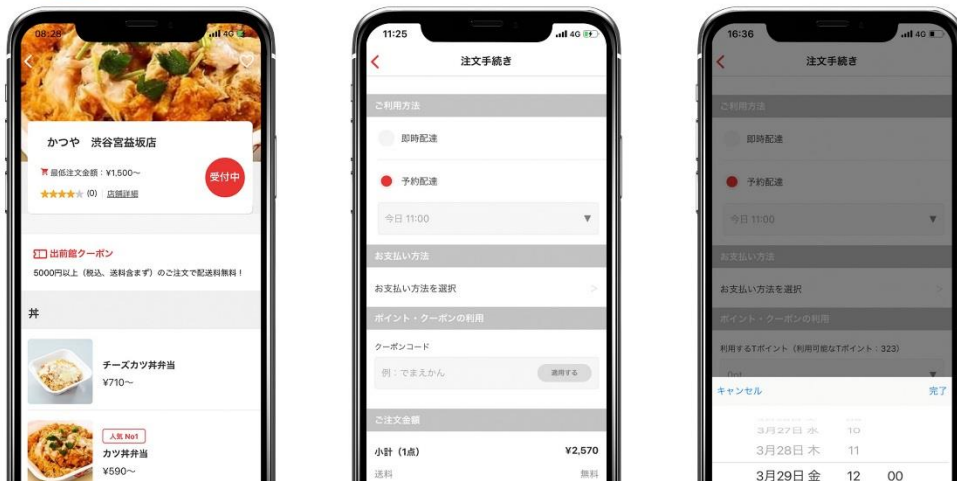

※2017年3月～2018年2月と2018年3月～2019年2月の比較

■リニューアルポイント

NEW
全面
リニューアル

出前注文が より手軽に、そしてスムーズに！

リニューアルによりアプリの利便性が大幅に向上し、注文完了までの流れがこれまで以上にスムーズになります。また待ち時間や注文可能なジャンルが見やすくなり、直感的に操作いただけます。

【本リリースに関する報道関係者からのお問合せ先】
夢の街創造委員会株式会社／広報担当：藤本・小宮
Mail:pr@yumenomachi.co.jp

NEW
キーワード
検索機能

いま食べたい料理のキーワードで検索が可能に！

注文したいお店や食べたい料理の名前で検索することができます。本機能の追加で、食べたい料理がスピーディーに見つけられるようになり、注文時間も短縮されます。たとえば「パクチャー料理」を注文したいとき、画面上部の検索窓に「パクチャー」と入力すると、注文可能な「パクチャー料理」が一覧できます。

NEW
営業時間前
/予約注文

店舗オープン前に仮予約が可能に！

従来のアプリではお店の営業時間外に注文することはできませんでしたが、お客さまや加盟店のご要望を受け、お店の営業時間前でも注文が可能になります。対応店舗については「受付中」の文字が表示されます。

またこれまで『出前館』スマホ・PC サイトのみの機能だった予約注文が、アプリでも可能になります。注文手続きの際に、ご希望の配達日時を指定することができます。当日注文の時間指定配達の場合も、「予約配達」よりご指定いただけます。

<https://play.google.com/store/apps/details?id=com.demaecan.androidapp&hl=ja>

【『出前館』とは】

『出前館』はアクティブユーザー数 282 万人、18,572 店以上（2019 年 2 月末時点）の加盟店を有する、自宅やオフィスで食事をする際に便利な日本最大級の宅配ポータルサイトです。サイトに訪れるユーザーは、ピザ・弁当・中華・寿司・洋食・和食・エスニック・カレー・ハンバーガー・デザート・酒・ネットスーパーなど、多数のジャンルの出前サービス店舗から、メニューや"現時点でのお届けまでの待ち時間"等の情報を見て、特典付きで注文をすることができ、月間約 60 億円の出前が『出前館』を通じて行われております。注文してから最短 20 分で商品が届くというスピード感のあるインターネットショッピングサイトです。（<https://demaecan.com/>）