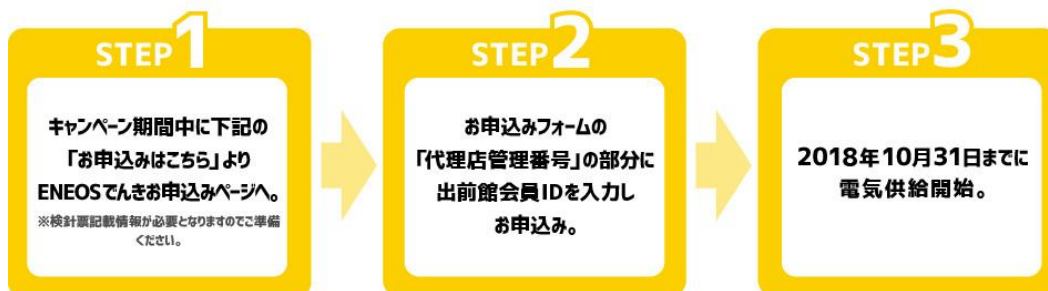

出前館 × ENEOS でんき タイアップキャンペーン開始！
**ENEOS でんき(Vプラン)新規ご契約で、
『出前館』で使える 2,000pt プレゼント**

日本最大級の宅配ポータルサイト『出前館』は、本日 7 月 30 日 (月) から 8 月 23 日 (木) まで、「ENEOS でんき」とタイアップキャンペーンを実施いたします。

キャンペーン期間 ▶ 2018年7月30日(月)～8月23日(木)

■ キャンペーン内容

キャンペーン期間中に、[キャンペーンサイト](#) 経由で ENEOS でんき (Vプラン) をご契約頂き、2018 年 10 月 31 日 (水) までに電気供給を開始された方全員に T ポイント 2,000pt プレゼント。

■ キャンペーン期間

2018 年 7 月 30 日 (月) ～8 月 23 日 (木)

■ キャンペーン対象者

下記に該当される出前館会員の方

- ① キャンペーン期間内に本キャンペーンページ内に設置している「お申込みはこちら」より ENEOS でんきにお申込みフォームへ移動頂き、お申込みフォームの代理店管理番号の箇所に 出前館会員 ID を入力し、お申込みを完了させる。
- ②. 2018 年 10 月 31 日(水)までに電気供給を開始