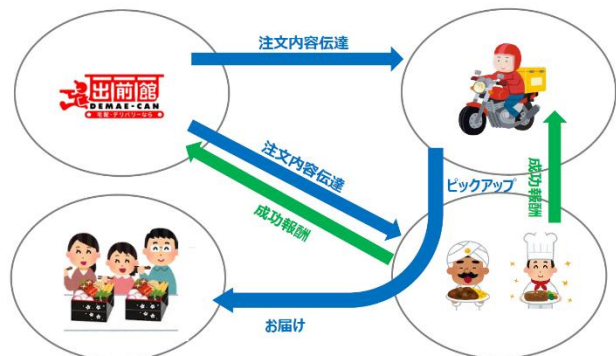

▼シェアリングデリバリー®とは

デリバリー機能を持たない店舗でも、『出前館』に加盟する複数店舗で、『出前館』が連携したデリバリー機能をシェアすることによりデリバリーが可能になるサービスです。

『出前館』に注文が入ると、該当店舗と配達を行う拠点（以下「シェアデリ拠点」）に直ちに注文が入り、店舗は指定時間に料理を仕上げます。その後、配達は新聞販売店を始めとするシェアデリ拠点が所有するバイクや電動自転車と配達員で行います。シェアリングデリバリー®を行うエリアは、『出前館』の持つ日本最大級のデリバリーのデータベースによって、適切な配達エリアが設定され、なおかつ、各飲食店舗のジャンルによって売上を予測することができます。それにより、シェアデリ拠点においても効率的な配達が可能となり、採算化が図れるメリットがあります。

本サービスを導入することにより、店舗は新たに配達人員を採用しなくてもデリバリーサービスを実施できます。また『出前館』をご利用されるお客様にとっては、これまで以上に多様なジャンルのデリバリーをご注文できるようになります。

【『出前館』とは】

『出前館』はアクティブユーザー数 258 万人、16,175 店舗以上（2018 年 3 月末時点）の加盟店を有する、自宅やオフィスで食事をする際に便利な日本最大級の宅配ポータルサイトです。サイトに訪れるユーザーは、ピザ・弁当・中華・寿司・洋食・和食・エスニック・カレー・ハンバーガー・デザート・酒・ネットスーパーなど、多数のジャンルの出前サービス店舗から、メニューや"現時点でのお届けまでの待ち時間"等の情報を見て、特典付きで注文をすることができ、月間約 40 億円の出前が『出前館』を通じて行われております（2016 年 10 月～2017 年 9 月末までの平均値）。注文してから最短 20 分で商品が届くというスピード感のあるインターネットショッピングサイトです。

【ロッテリア会社概要】

会社名：株式会社 ロッテリア

代表者：代表取締役 那須誠司

本社所在地：東京都新宿区西新宿 3-20-1

創立日：1972 年 2 月 9 日

資本金：1 億円

業務内容：ファストフード・レストランチェーン経営

URL：<https://www.lotteria.jp>

【夢の街創造委員会株式会社 概要】

（コード番号：2484 東京証券取引所 JASDAQ 市場）

所在地：（大阪本社）〒541-0056 大阪市中央区久太郎町 3-6-8 御堂筋ダイワビル 8 階

（東京本社）〒100-0005 東京都千代田区丸の内 1-8-1 丸の内トラストタワーN 館 15 階

代表者：代表取締役社長 中村 利江

WEB サイト：www.yumenomachi.co.jp

事業概要：日本最大級の宅配ポータルサイト『出前館』の運営

資本金：11 億 1,330 万円（2017 年 9 月末現在）

設立年月日：1999 年 9 月 9 日

【本リリースに関する報道関係者からのお問合せ先】

夢の街創造委員会株式会社 / 広報担当：藤本 Mail:pr@yumenomachi.co.jp